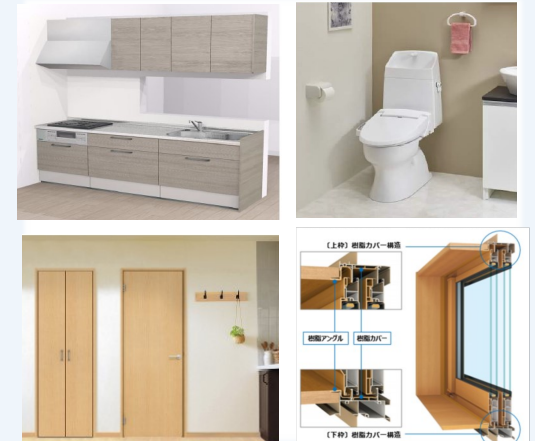

工事例

- | | | |
|--------|--------|-----------|
| 水廻りの改修 | 玄関ドア交換 | クロス張替 |
| 床の改修 | 樋の補修 | サッシ調整・交換 |
| 屋根修理 | 外壁塗装 | 玄関タイル工事 |
| 家屋解体 | 防蟻処理 | 和室から洋室へ改修 |
- などなど

10/2(日)

10:00~16:00 (最終受付15:30)

会場:坂戸文化施設オルモ(アトリエ2)