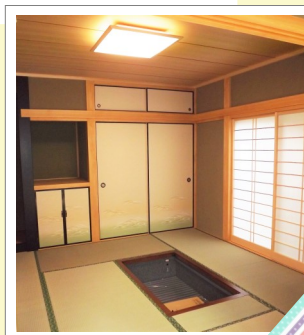

あこがれのロフト

使い道はさまざま

ちょっとした

ワークスペースが

欲しいなあ

Sweet home

お洒落な吹抜け♪

掘りごたつでほっこり

くつろげるトイレ

オリジナルの収納

※すべて当社施工事例です。

スタッフ マスク着用義務化	消毒液常備	施設内消毒清掃	安心・安全 新型コロナウイルス 感染症対策を 行っております。	しっかり換気	飛沫防止パネル 設置	従業員の 体調管理徹底
------------------	-------	---------	---	--------	---------------	----------------