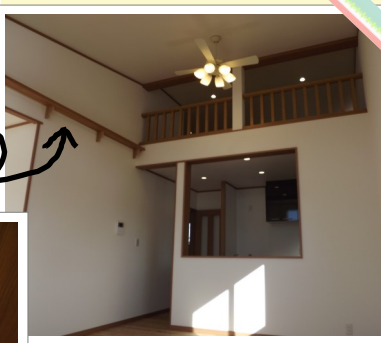

お家時間を心地よく過ごす

新築・リフォーム 無料相談会

11/15(日) 10:00~16:00 (最終受付15:30)

会場：鶴ヶ島文化会館 (1階洋会議室)
鶴ヶ島市鶴ヶ丘27-11 駐車場完備
東武東上線「鶴ヶ島」駅西口より徒歩10分

MAP

ネコちゃんもよろこぶ

専用の出入口 &

とおりみち

あこがれのロフト

使い道はさまざま

ちょっとした

ワークスペースが

欲しいなあ

Sweet home

お洒落な吹抜け♪

掘りごたつでほっこり