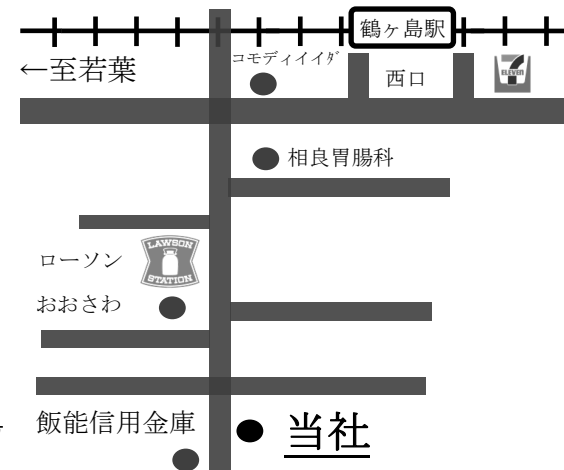

齊藤 勇司
一級建築施工管理技士
宅地建物取引士

住まいの相談所

(有) 齊藤木材工業

〒350-2204 鶴ヶ島市鶴ヶ丘81-24

TEL:049-285-3266 フリーダイヤル:0120-32-6690

営業時間 平日8:30~17:30 土・日曜日9:30~18:30

定休日 祝日・第3土曜日(偶数月)

- 建設業許可 埼玉県知事(般-2)第3318号 ●建築士事務所 埼玉県知事(12)第243号
- 宅地建物取引業 埼玉県知事(13)第4812号