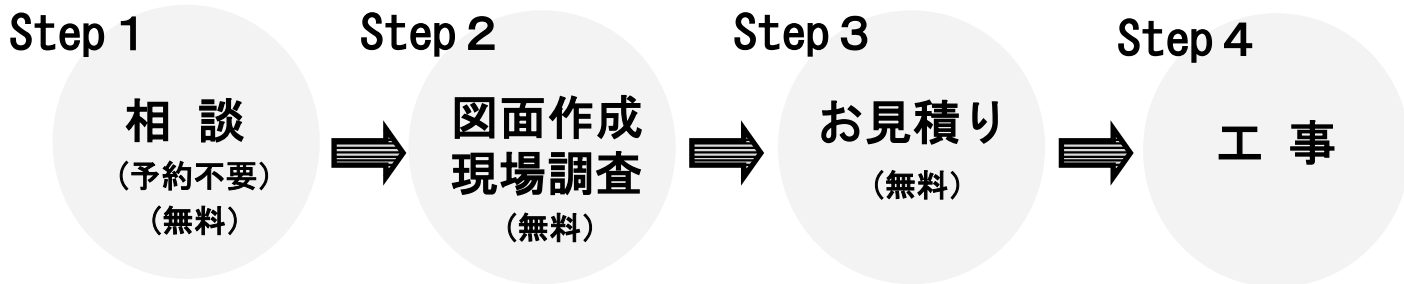

相談から工事までのながれ

※後日の営業は、一切
ございません。

工事例

- 水廻りの改修
- 玄関ドア交換
- バルコニー屋根修理
- 屋根軒天井補修
- 床の改修
- 外壁塗装
- クロス張替
- 玄関ホール床工事
- サッシ調整・交換
- 樋の補修
- 白蟻駆除
- 家屋解体

などなど

私たちが皆様の家造りをお手伝いします♪

市川 功

現場監督 二級建築士